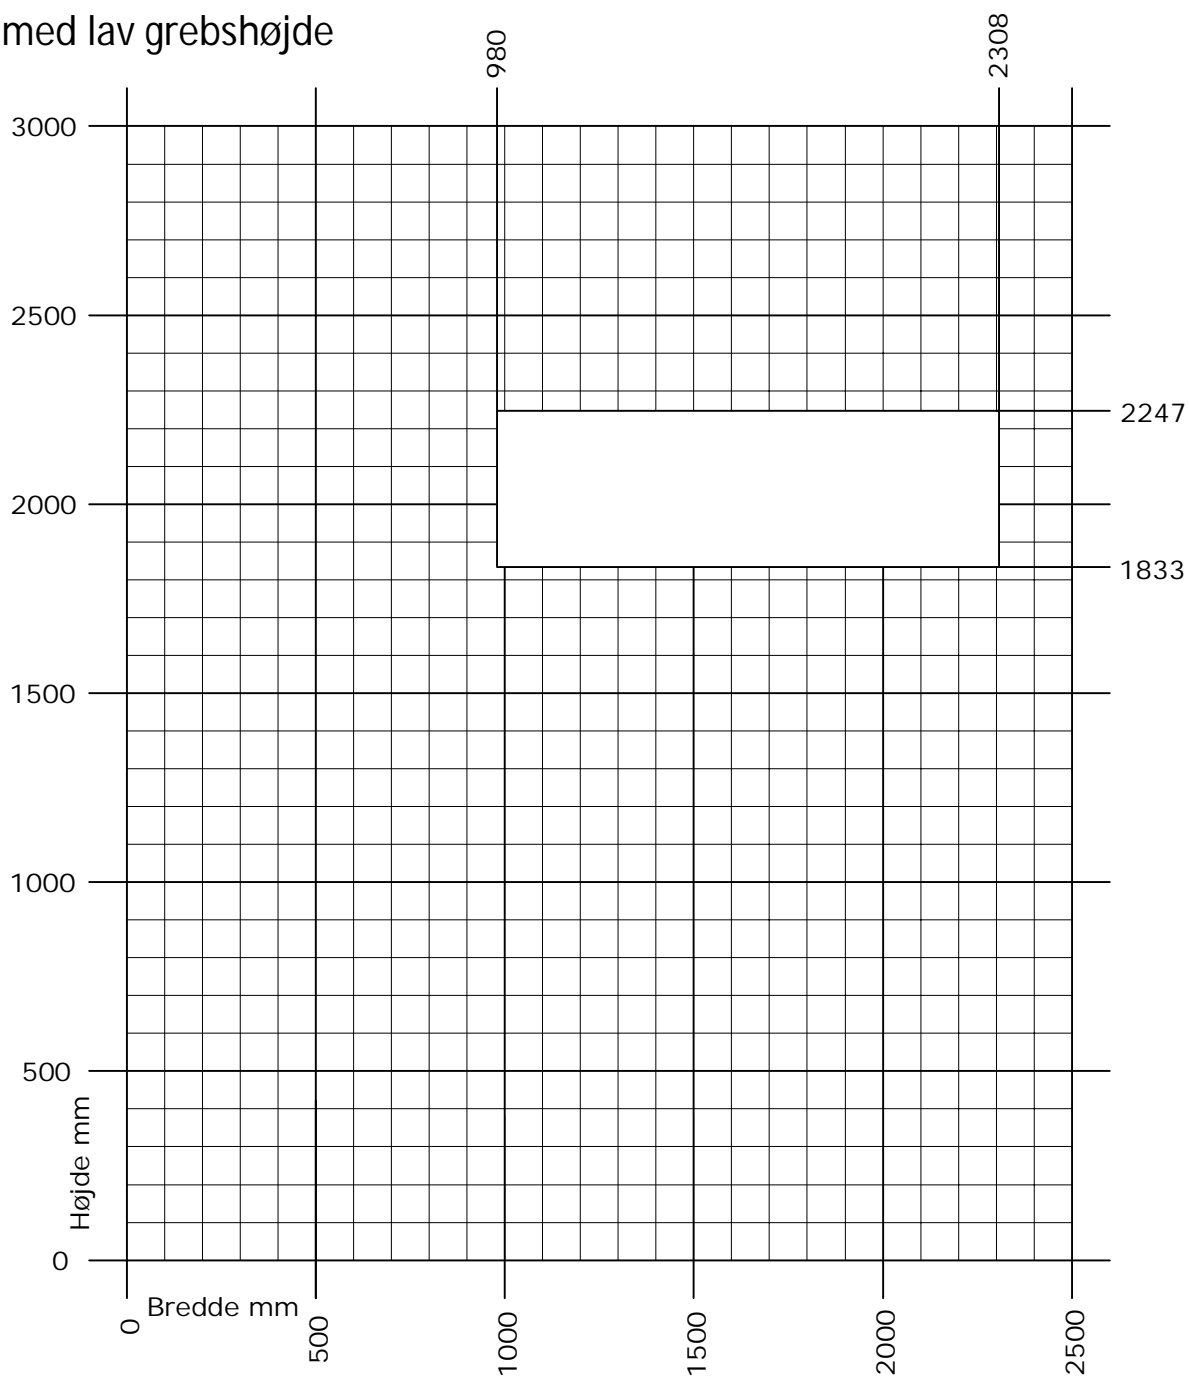

Futura+i

Dreje/kip og kip/dreje terrassedør

Dobbelt med lav grebshøjde

 Min. - Max. mål

Rammebredde < 615,4 mm rammevægt max. 80 kg.
Rammebredde > 614,4 mm rammevægt max. 100 kg.

DK Min. - Max. måls tabel
Indadgående dreje/kip dobbelt terrassedør, lav grebshøjde

www.idealcombi.dk

UK Min. - Max. dim. table
Inwardopening turn/tilt double terrace door with low handle

www.idealcombi.com

TYPE

Futura+

Rev. no. 06

Drawing no. PLU-GRA128 B

idealcombi
Udvikler vinduet